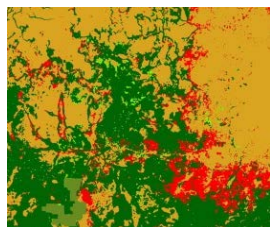

Localisation	Bassin du Congo : RCA, RDC, Congo, Cameroun, Gabon
Activité	Imagerie, SIG et statistiques
Client	AFD
Partenaires	IGN, Astrium Géo, CNES, IRD
Budget ONFI	485 keuros
Dates	2011-2015

Méthode

L'initiative permet aux pays du bassin du Congo de disposer d'une couverture d'images satellites SPOT sur 3 dates (2000, 2005 et 2010), sur l'ensemble de leur forêt tropicale humide. En complément, des cartes d'occupation du sol sur ces 3 dates ont été générées pour la RCA, dans un premier temps. Ces cartes répondent aux exigences de méthodologies VCS REDD+ et peuvent à ce titre être utilisées dans un grand nombre de projets REDD+. Le projet a fait l'objet d'un travail de cartographie d'envergure, réalisé par Astrium Géo et validé par ONFI. La méthode de validation a été optimisée, consolidée et automatisée afin de répondre aux contraintes de temps, de surface et de représentativité de chaque classe.

Couverture SPOT - Bassin du Congo

Image SPOT 5

Cartographie détaillée Bangui 2010
Astrum Géo

Carte de déforestation (rouge)
Bangui 2005 / 2010 - Astrum Géo

Ateliers de sensibilisation

- Des missions de sensibilisation ont été menées dans chaque pays concerné par le projet, afin de mettre en œuvre le mécanisme de distribution des données. Le travail de cartographie a également fait l'objet d'une concertation commune avec les pays.