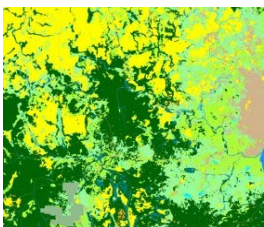

Localisation	Bassin du Congo : RCA, RDC, Congo, Cameroun, Gabon
Activité	Imagerie, SIG et statistiques
Client	AFD
Partenaires	IGN, Astrium Géo, CNES, IRD
Budget ONFI	485 keuros
Dates	2011-2015

Méthode

L'initiative permet aux pays du bassin du Congo de disposer d'une couverture d'images satellites SPOT sur 3 dates (2000, 2005 et 2010), sur l'ensemble de leur forêt tropicale humide. En complément, des cartes d'occupation du sol sur ces 3 dates ont été générées pour la RCA, dans un premier temps. Ces cartes répondent aux exigences de méthodologies VCS REDD+ et peuvent à ce titre être utilisées dans un grand nombre de projets REDD+. Le projet a fait l'objet d'un travail de cartographie d'envergure, réalisé par Astrium Géo et validé par ONFI. La méthode de validation a été optimisée, consolidée et automatisée afin de répondre aux contraintes de temps, de surface et de représentativité de chaque classe.

Couverture SPOT - Bassin du Congo

Image SPOT 5

Cartographie détaillée Bangui 2010
Astrum Géo

Carte de déforestation (rouge)
Bangui 2005 / 2010 - Astrum Géo

Ateliers de sensibilisation

- Des missions de sensibilisation ont été menées dans chaque pays concerné par le projet, afin de mettre en œuvre le mécanisme de distribution des données. Le travail de cartographie a également fait l'objet d'une concertation commune avec les pays.