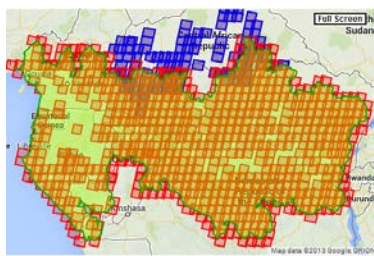

Projet d'Observation Spatiale des Forêts Tropicales – Bassin du Congo

Contexte et objectif du projet

C'est au travers d'une large initiative destinée à cartographier l'ensemble des forêts du Bassin du Congo, que la France, à travers l'Agence Française de Développement (AFD) finance la fourniture par ASTRIUM d'images satellite SPOT dans les pays d'Afrique centrale afin de les aider à préparer le futur mécanisme REDD+.

Localisation	Bassin du Congo : RCA, RDC, Congo, Cameroun, Gabon
Activité	Imagerie, SIG et statistiques
Client	AFD
Partenaires	IGN, Astrium Géo, CNES, IRD
Budget ONFI	485 keuros
Dates	2011-2015

Méthode

L'initiative permet aux pays du bassin du Congo de disposer d'une couverture d'images satellites SPOT sur 3 dates (2000, 2005 et 2010), sur l'ensemble de leur forêt tropicale humide. En complément, des cartes d'occupation du sol sur ces 3 dates ont été générées pour la RCA, dans un premier temps. Ces cartes répondent aux exigences de méthodologies VCS REDD+ et peuvent à ce titre être utilisées dans un grand nombre de projets REDD+. Le projet a fait l'objet d'un travail de cartographie d'envergure, réalisé par Astrium Géo et validé par ONFI. La méthode de validation a été optimisée, consolidée et automatisée afin de répondre aux contraintes de temps, de surface et de représentativité de chaque classe.